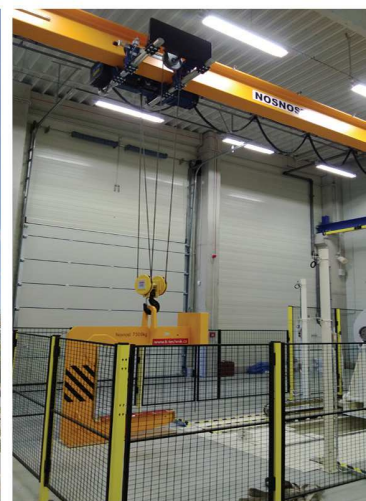

Mostový jeřáb s C-hákem